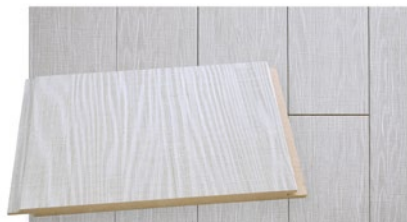

823119
ART STP-0 Ümberr. sulund. Punn 10x195x2070
TEKSTIIL Lina MDF