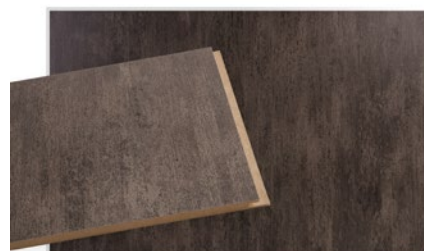

845110
ART Sisustusplaat
8x616x2800
METALL Plaatina
MDF