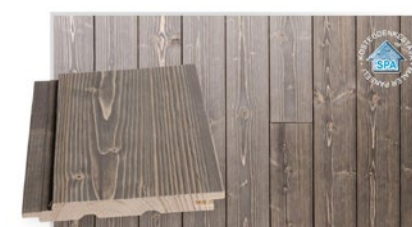

8755035-2400
STS-3 PN Ümberr. sulund. Punn
14 x 120 x 2400

LUOSTO Spa Tuhk
TK Kuusk

LUOSTO SISUSTUSPANEELID™

LUOSTO sisustuspaneel on ilus ja elava pinnaga puitpaneel, mis sobib ka luksuslikku interjööri. Materjalina on kasutatud kvaliteetset peaaegu oksavaba erivalikkuuske. Paneeli O-vuugiga sulund loob modernse ja viimistletud üldmulje. Toonivalikus on lumi ja süsi.