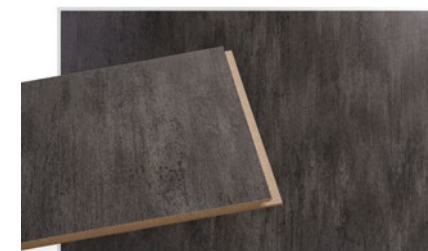

METALL

**845120**  
ART Sisustusplaat  
8x616x2800  
METALL Valge kuld  
MDF

**845109**  
ART Sisustusplaat  
8x616x2800  
METALL Hõbe  
MDF

**845110**  
ART Sisustusplaat  
8x616x2800  
METALL Plaatina  
MDF