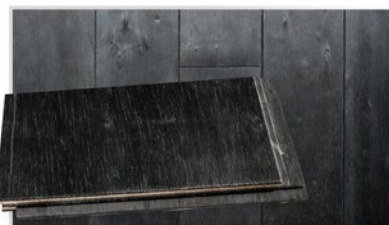

730012-2485

STW Ümberr sulund. Punn
12 x 190 x 2485

SPA Süsi
Vineer