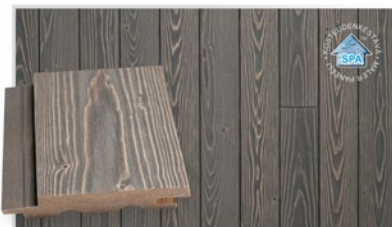

76935-2400
STS-5 Ümberr. sulund.
15 x 95 x 2400

LUOSTO Spa Tuhk
Sõrmj. EK Kuusk