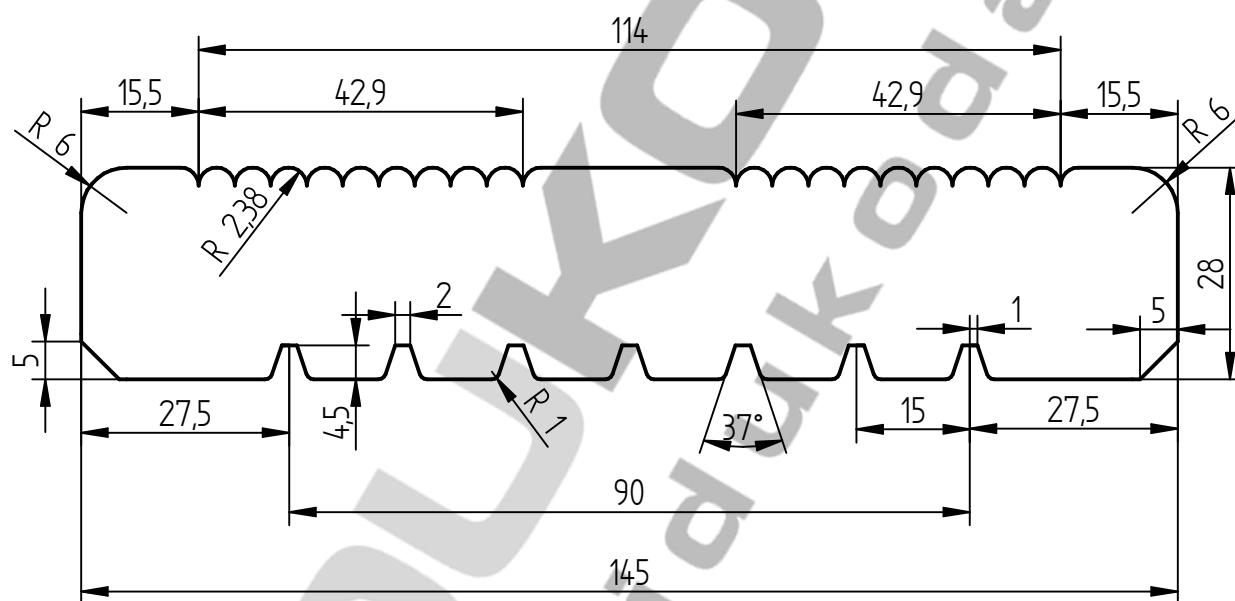

PROFILE: 56440279

DATE: 2017-03-17

Type: DECK

Nom size: 32 x 150

Act size: 28 x 145

**Tolerances:**

Thickness:  $\pm 0,5$  mm

Width:  $\pm 0,5$  mm

Length:  $\pm 5$  mm

**Surface and planing**

- ~ original sawn / saepind
- ≈ bandsawn / lintsaeppind
- ▾ hit & miss planed
- ▾▾ fine planed / hästi hөөveldatud
- ▾ planed / hөөveldatud
- ▾▾ rifle / rihveldatud
- ▾≈ planed-sawn / hөөvelsaepind