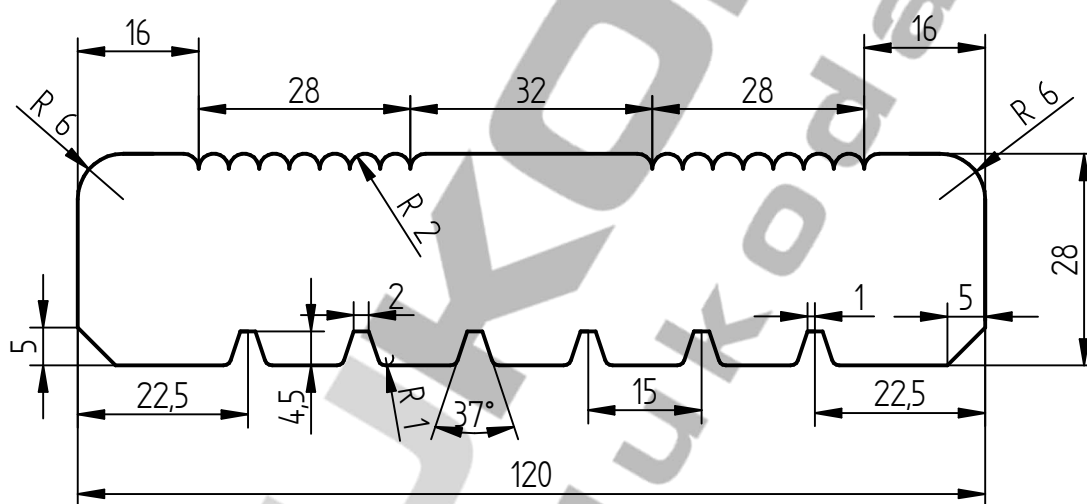

PROFILE: 56450279

DATE: 2017-03-17

Type: DECK

Nom size: 32 x 125

Act size: 28 x 120

**Tolerances:**

Thickness:  $\pm 0,5$  mm

Width:  $\pm 0,5$  mm

Length:  $\pm 5$  mm

**Surface and planing**

- $\sim$  original sawn / saepind
- $\approx$  bandsawn / lintsäepind
- $\blacktriangledown$  hit & miss planed
- $\blacktriangledown\blacktriangledown$  fine planed / hästi hõoveldatud
- $\blacktriangledown$  planed / hõoveldatud
- $\sim\sim$  rifle / rihveldatud
- $\approx\blacktriangledown$  planed-sawn / hõovelsäepind