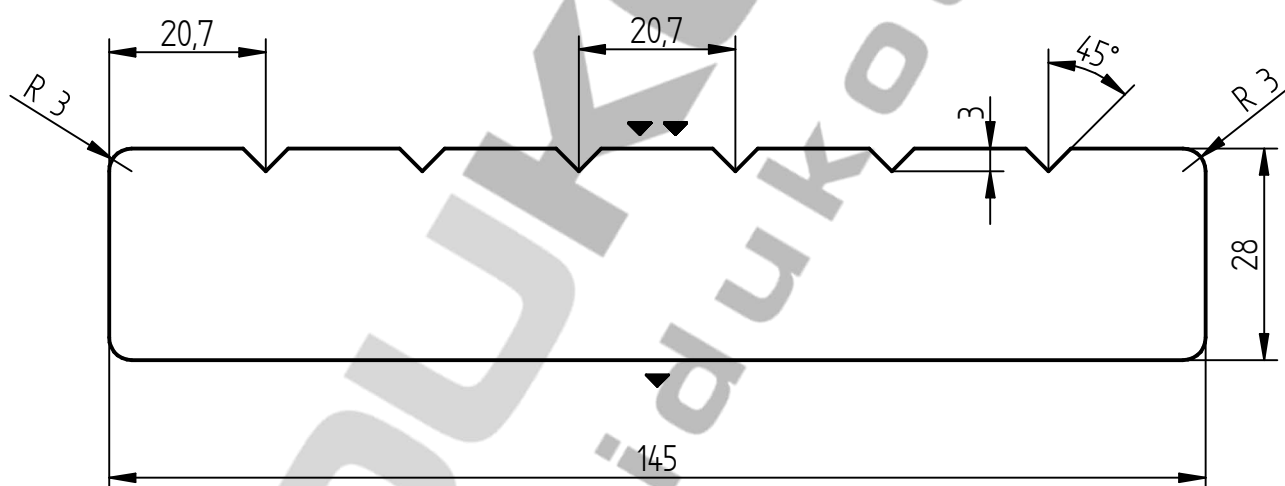

PROFILE: 56365979

DATE: 2015-03-02

Type: DECK

Nom size: 32 x 150

Act size: 28 x 145

Tolerances:

Thickness: $\pm 0,5$ mm

Width: $\pm 0,5$ mm

Length: ± 50 mm

Surface and planing

- \sim original sawn / saepind
- \approx bandsawn / lintsaeppind
- \blacktriangledown hit & miss planed
- $\blacktriangledown\blacktriangledown$ fine planed / hästi hõõveldatud
- \blacktriangledown planed / hõõveldatud
- \approx rifle / rihveldatud
- \approx planed-sawn / hõõvelsaepind