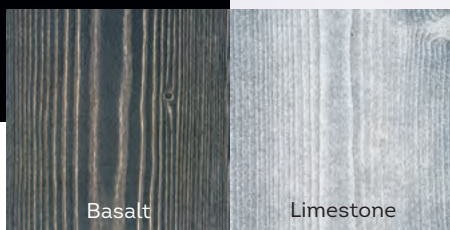

## naturaalse puidu- mustriga põrandalaud

---

Woodmood Arktik toodete näol on tegemist tööstuslikult viimistletud põrandalaudadega, mis on saadaval kahes erinevas värvitoonis – Limestone ja Basalt. Värvimisel on kasutatud Teknose vesialuselisi akrülaatsideainega värve ja lakke. Materjali loomulikult kulunud välimus lisab siseviimistluse omapära.

Otsatapiga põrandalaua puhul on võimalik laudu paigaldada nagu parketti ehk pikkuse erinevusest tekkivad kaod on seeläbi võimalik viia miinimumini.

- Puuliik: kuusk
- Kattev pind (kasulik): pakis 1.39 m<sup>2</sup> (4 tk)
- Pinnatöötlus: Värvitud, hõveldatud
- Värvitoon: Basalt / Limestone
- Profiil: HLL/OT otsatapiga
- Mõõdud: 28 x 145 mm
- Kattev laius: 137 mm
- Pikkus: 2550 mm (neto pikkus 2507)
- Tulemus: Sile, värvitud
- Keskkonnasõbralik materjal
- Pakendi mõõdud: 112 x 145 x 2550 mm