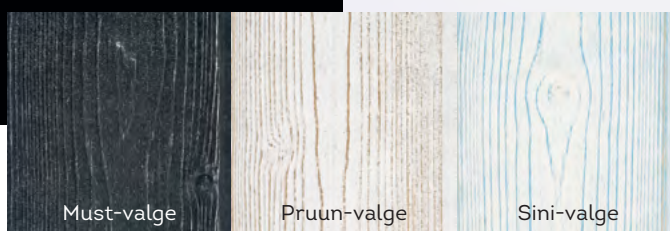

## värvitud vanutatud sisevoodrilaud

---

Woodmood KONTRAST tootesarja ise-loomustab värvitud vanutatud pinnatöötlus. Täispuidust voodrilaud sobib kasutamiseks sisetingimustes. Voodrilaud sobib nii uutesse hoonetesse kui ka vanade hoonete renoveerimiseks. Paigaldada võib nii horisontaalselt kui ka vertikaalselt.

**PUIDUKODA**  
WOOD FOR LIFE

**WOODMOOD**

[www.puidukoda.eu](http://www.puidukoda.eu)

Kontrastvärvimise puhul kaetakse voodrilaud peale vanutamist kahe erineva värvitooniga ja seejärel teostatakse järellihvimine, millega vanutatud puidu reljeefsest pinnalt pealmine värvikiht maha lihvitakse ning paljastub alumine värvikiht, mis on teist tooni. Tekkiv kahetooniline muster on puidu struktuuri sarnane ja rõhutab hästi vanutatud pinda. Kontrastvärvidega viimistletud vanutatud sisevoodrilaudade värvimisel kasutatakse vesi-aluselise akrülaatpinnavärvi Nordica Eko.

Otsatapiga voodrilaua puhul on võimalik laudu paigaldada nagu parketti ehk pikkuse erinevusest tekkivad kaod on seeläbi võimalik viia miinimumini.

- Puuliik: kuusk
- Kattev pind (kasulik): pakis 2.11 m<sup>2</sup> (8 tk)
- Pinnatöötlus: Vanutatud, värvitud
- Värvitoon: must-valge / pruun-valge / sini-valge
- Profiil: PTGV/OT otsatapiga
- Mõõdud: 12 x 120 mm
- Kattev laius: 110 mm
- Pikkus: 2400 mm (neto pikkus 2357)
- Tulemus: Struktuurne, puidumuster kontrastne, toon-toonis
- Keskkonnasõbralik materjal
- Pakendi mõõdud: 96 x 120 x 2400 mm