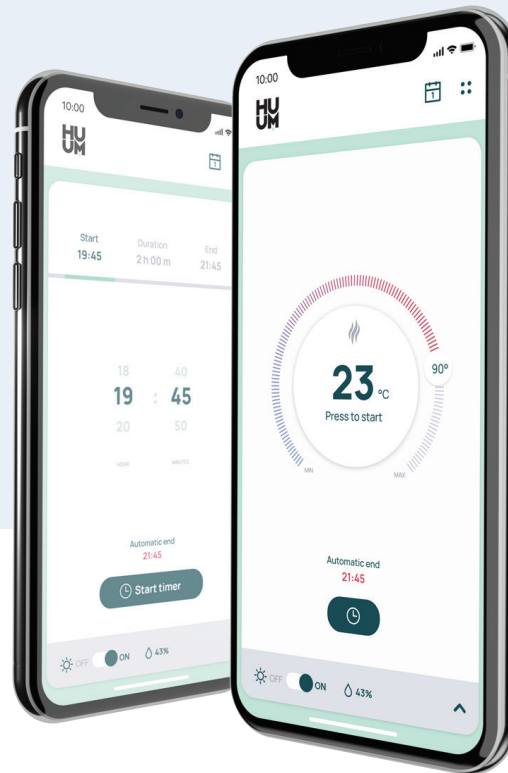

## Sauna juhtpult UKU

**UKU juhtsüsteem** on kaasaegne viis sauna kütmiseks. Sauna saab juhtida seinal asuvast puldist või WiFi/GSM mudeli puhul kasvõi nutitelefoni. UKUga on võimalik ühendada sauna valgustus/ventilatsioon ja auruti ning neid puldist reguleerida.

### Juhtpuldid:

WiFi

GSM

Local

**UKU WiFi** - Saab kasutada nii puldi kui ka mobiilirakendusega\*

**UKU GSM** - Saab kasutada nii puldi kui ka mobiilirakendusega\*\*

**UKU Local** - Ainult puldist kütmine

\* Vajalik Wi-Fi võrgu ühendus \*\* Vajalik 2G ühendus

## HUUM mobiilirakendus

**HUUM** mobiilirakendusega saad sauna mugavalt kütte panna, olenemata enda asukohast. Ükskõik, kas oled pikka tööpäeva lõpetamas või plaanid jooksma minna – piisab paarist klikist mobiilis, et koju saabudes ootaks sind ees kuum saun. Mobiilirakendus võimaldab seadistada kütmise algus- ja lõppaega, valida sihttemperatuuri ja vaadata jooksvalt sauna hetketemperatuuri. HUUM mobiilirakendus töötab UKU WiFi ja UKU GSM juhtsüsteemidega.