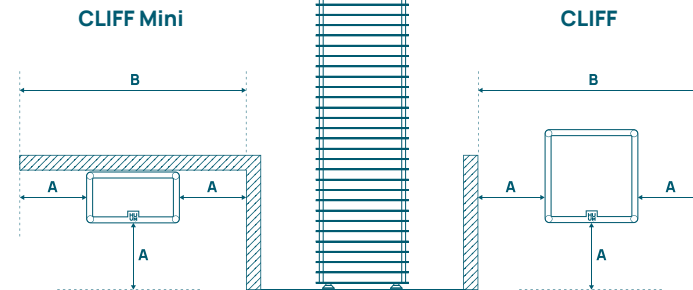

# CLIFF elektrikeris

reddot winner 2021

Seinale paigaldatav mudel

Põrandale paigaldatav mudel

## CLIFF tehnilised andmed

KERIS	Mini 4	6	9	11
Võimsus	3,5 kW	6 kW	9 kW	10,5 kW
Leiliruum	3,5-6 m <sup>3</sup>	5-10 m <sup>3</sup>	9-15 m <sup>3</sup>	10-17 m <sup>3</sup>
Kivide mahutavus	60 kg	75 kg	75 kg	75 kg
Kaal	15 kg	16 kg	16 kg	17 kg
Kõrgus	975 mm	975 mm	975 mm	975 mm
Laius	270 mm	270 mm	270 mm	270 mm
Sügavus	160 mm	270 mm	270 mm	270 mm
<b>VÕIMSUS</b>				
Kaitse	16 A	10 A	16 A	16 A
Toitepinge, 3-faasiline	-	3/N~400V	3/N~400V	3/N~400V
Toitekaabel	-	5 x 2,5	5 x 2,5	5 x 2,5
Toitepinge, 1-faasiline	1/N~230V	-	-	-
Toitekaabel	3 x 2,5	-	-	-
<b>OHUTUSKAUGUSED</b>				
A	60 mm	60 mm	240 mm	240 mm
B	390 mm	390 mm	750 mm	750 mm