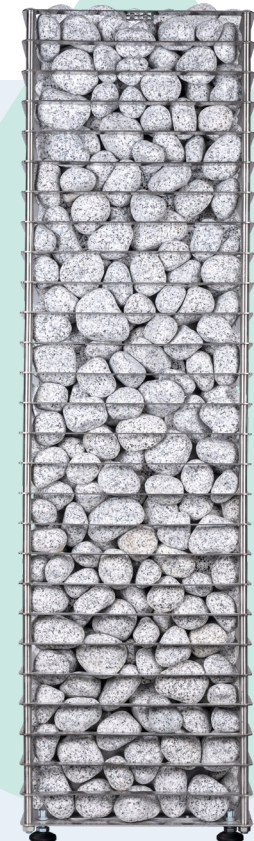

CLIFF

reddot winner 2021