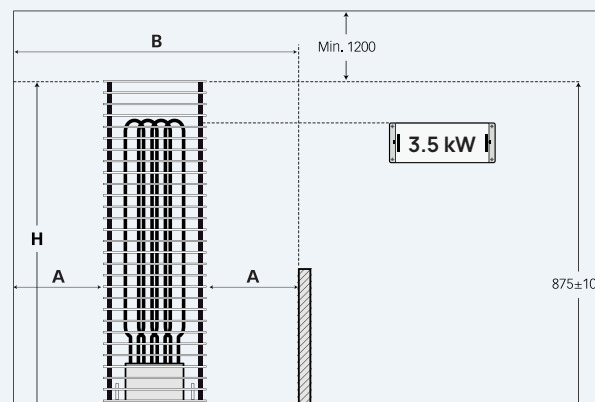

Saadaval on ka veelgi kitsam 3,5 kW võimsusega seinale kinnitatav **CLIFF Mini**, mis sobib eriti väikestesse leiliruumidesse.

Roostevaba teras

CE Sertifikaat

Ohutus & kontroll

Valmistatud Eestis

© ALL RIGHTS RESERVED - HUUM 2021

KERIS CLIFF

	3,5 kW	6 kW	9 kW	10,5 kW
Leiliruum	3,5-6 m ³	5-10 m ³	9-15 m ³	10-17 m ³
Kivide mahutavus	60 kg	75 kg	75 kg	75 kg
Kaal	15 kg	16 kg	16 kg	17 kg
Kõrgus	975 mm	975 mm	975 mm	975 mm
Laius	270 mm	270 mm	270 mm	270 mm
Sügavus	160 mm	270 mm	270 mm	270 mm

OHUTUSKAUGUSED

A	60 mm	60 mm	120 mm	120 mm
B	390 mm	390 mm	510 mm	510 mm

EDASIMÜÜJA:

TARNEAEG / TINGIMUSED (LEPITAKSE KOKKU TELLIDES)

OF SAUNA

huum.ee