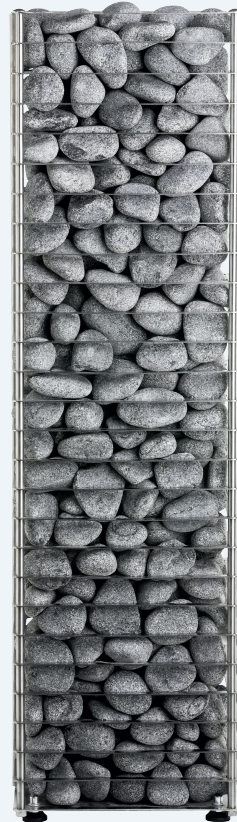

CLIFF Mini 3,5 - ART. 4744103010332

CLIFF 6 - ART. 4744103010363

CLIFF 9 - ART. 4744103010394

CLIFF 10,5 - ART. 4744103011308

reddot winner 2021

Elektrikeris CLIFF

Kompaktne ja erakordselt väikeste ohutuskaugustega elektrikeris **CLIFF** on ideaalne lahendus väiksemate saunade jaoks. Sisemine õhutunnel kerise keskel kiirendab kütmist 25% võrra, pikendab kütteelementide eluiga ning tagab efektiivse õhuvoolu.

Saadaval on ka veelgi kitsam 3,5 kW võimsusega seinale kinnitatav **CLIFF Mini**, mis sobib eriti väikestesse leiliruumidesse.

Roostevaba teras

CE Sertifikaat

Ohutus & kontroll

Valmistatud Eestis

© ALL RIGHTS RESERVED - HUUM 2021

KERIS CLIFF

	3,5 kW	6 kW	9 kW	10,5 kW
Leiliruum	3,5-6 m ³	5-10 m ³	9-15 m ³	10-17 m ³
Kivide mahutavus	60 kg	75 kg	75 kg	75 kg
Kaal	15 kg	16 kg	16 kg	17 kg
Kõrgus	975 mm	975 mm	975 mm	975 mm
Laius	270 mm	270 mm	270 mm	270 mm
Sügavus	160 mm	270 mm	270 mm	270 mm