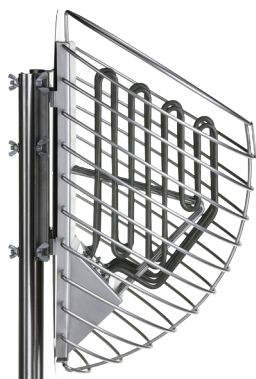

HUUM

DROP

reddot award 2015
honourable mention

♥ OF SAUNA

DROP elektrikeris

reddot award 2015
honourable mention

DROP tehnilised andmed

KERIS	4,5	6	9
Võimsus	4,5 kW	6 kW	8,5 kW
Leiliruum	3-7 m ³	5-10 m ³	8-15 m ³
Kivide mahutavus	60 kg	60 kg	60 kg
Kaal	11 kg	11 kg	12 kg
Kõrgus	590 mm	590 mm	590 mm
Laius	390 mm	390 mm	390 mm
Sügavus	335 mm	335 mm	335 mm
VÕIMSUS			
Kaitse	10 A	10 A	16 A
Toitepinge	3/N~400V	3/N~400V	3/N~400V
Toitekaabel	5 x 1,5	5 x 1,5	5 x 2,5
OHUTUSKAUGUSED			
A	100 mm	120 mm	150 mm
B	590 mm	630 mm	690 mm
C	435 mm	455 mm	485 mm

KOMPLEKT SISALDAB:

- elektrikerist
- seinakinnitust

KERIS VAJAB LISAKS:

- juhtpulti
- kive (5-10 cm)
- kuumakindlat toitekaablit

DROP elektrikeris on inspireeritud looduse puhtaimast elemendist – veepiisast. DROPi ümar disain pehmendab ja elavdab sauna interjööri, lisades leiliruumile elegantsust. Peale hea väljanägemise on DROPil teisigi silmapaistvaid omadusi. Kompaktne seinale paigaldatav keris mahutab kuni 55 kg kive, ületades enamikku puuküttekereid ja tagades kauakestva leili.