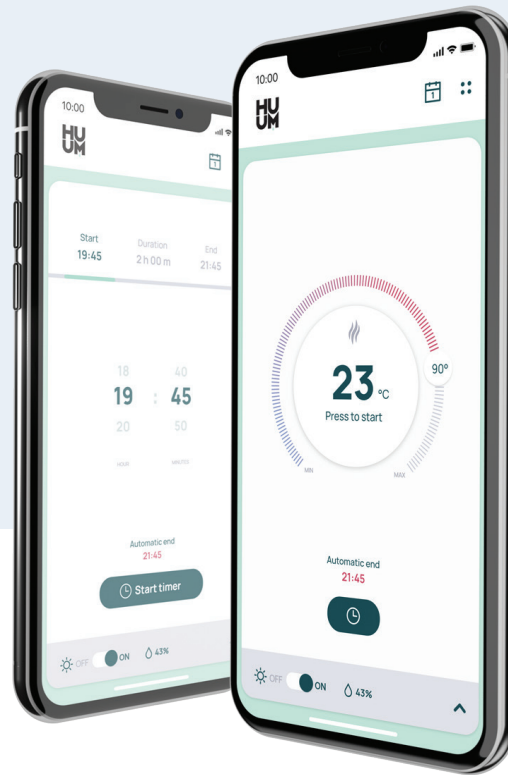

Sauna juhtpult UKU

reddot winner 2021

UKU juhtsüsteem on kaasaegne viis sauna kütmiseks. Sauna saab juhtida seinal asuvast puldist või WiFi/GSM mudeli puhul kasvõi nutitelefonist. UKUga on võimalik ühendada sauna valgustus/ventilatsioon ja auruti ning neid puldist reguleerida.

- ◆ taimer
- ◆ lapselukk
- ◆ ukseandur
- ◆ keristele kuni 18 kW
- ◆ erinevat värvi ja stiili juhtpuldid
- ◆ juhtsüsteemi saab kasutada erinevate tootjate elektrikeristega

Juhtpuldid:

WiFi

GSM

Local

UKU WiFi - Saab kasutada nii puldi kui ka mobiilirakendusega*

UKU GSM - Saab kasutada nii puldi kui ka mobiilirakendusega**

UKU Local - Ainult puldist kütmine

* Vajalik Wi-Fi võrgu ühendus ** Vajalik 2G ühendus

HUUM mobiilirakendus

HUUM mobiilirakendusega saad sauna mugavalt kütte panna, olenemata enda asukohast. Ükskõik, kas oled pikka tööpäeva lõpetamas või plaanid jooksma minna – piisab paarist klikist mobiilis, et koju saabudes ootaks sind ees kuum saun. Mobiilirakendus võimaldab seadistada kütmise algus- ja lõppaega, valida sihttemperatuuri ja vaadata jooksvalt sauna hetketemperatuuri. HUUM mobiilirakendus töötab UKU WiFi ja UKU GSM juhtsüsteemidega.