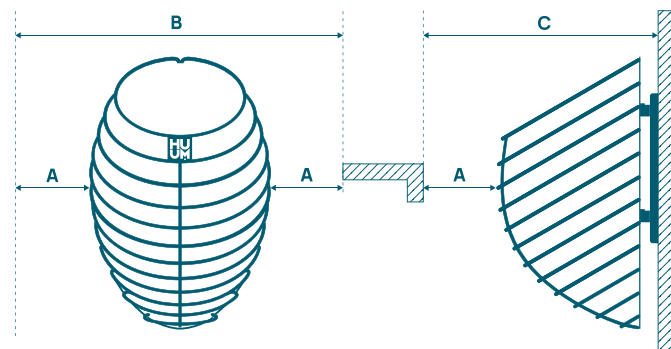

HUUM

DROP

reddot award 2015
honourable mention

♥ OF SAUNA

DROP elektrikeris

reddot award 2015
honourable mention

DROP tehnilised andmed

KERIS	4,5	6	9
Võimsus	4,5 kW	6 kW	8,5 kW
Leiliruum	3-7 m ³	5-10 m ³	8-15 m ³
Kivide mahutavus	60 kg	60 kg	60 kg
Kaal	11 kg	11 kg	12 kg
Kõrgus	590 mm	590 mm	590 mm
Laius	390 mm	390 mm	390 mm
Sügavus	335 mm	335 mm	335 mm
VÕIMSUS			
Kaitse	10 A	10 A	16 A
Toitepinge	3/N~400V	3/N~400V	3/N~400V
Toitekaabel	5 x 1,5	5 x 1,5	5 x 2,5
OHUTUSKAUGUSED			
A	100 mm	120 mm	150 mm
B	590 mm	630 mm	690 mm
C	435 mm	455 mm	485 mm

KOMPLEKT SISALDAB:

- elektrikerist
- seinakinnitust

KERIS VAJAB LISAKS:

- juhtpulti
- kive (5-10 cm)
- kuumakindlat toitekaablit

DROP elektrikeris on inspireeritud looduse puhtaimast elemendist – veepiisast. DROPi ümar disain pehmendab ja elavdab sauna interjööri, lisades leiliruumile elegantsust. Peale hea väljanägemise on DROPil teisigi silmapaistvaid omadusi. Kompaktne seinale paigaldatav keris mahutab kuni 55 kg kive, ületades enamikku puuküttekereid ja tagades kauakestva leili.