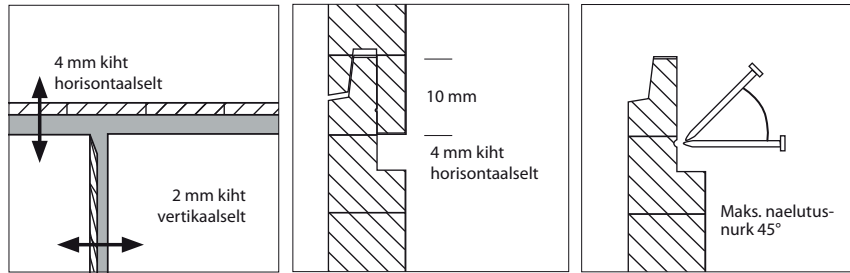

Kerge paigaldada

Effex paneele saab paigaldada otse puitlaudade või sõrestiku peale. Soovitatav laudade vahe on seinal 60 cm ja laes 40 cm.

Üksikasjalikud paigaldusjuhised saate allalaadida aadressilt: www.storaenso.com/effex.

Hoidke tooteid ja paigaldage neid alati kuivas keskkonnas.