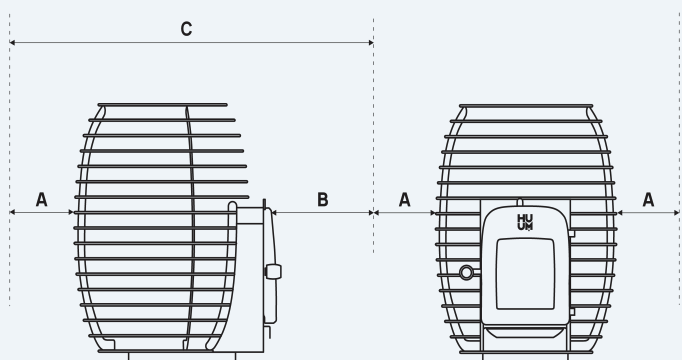

KERIS HIVE Heat	12 kW	12 kW LS
Leiliruum	6-13 m ³	6-13 m ³
Kivide mahutavus	90 kg	90 kg
Kõrgus	750 mm	750 mm
Laius	450 mm	450 mm
Sügavus	490 mm	640 mm
Kaal	56 kg	67 kg
Küttepuude pikkus	300 mm	300 mm
Suitsulõõr (∅)	115 mm	115 mm

OHUTUSKAUGUS*

A	170 mm	170 mm
B	500 mm	500 mm
C	1160 mm	1310 mm

*Juhul kui keris HIVE Heat on paigaldatud põleva materjali lähedusse ja vajalikku ohutuskaugust ei ole võimalik tagada, kasutage peegeldit, et vähendada poole võrra ohutuskauguseid