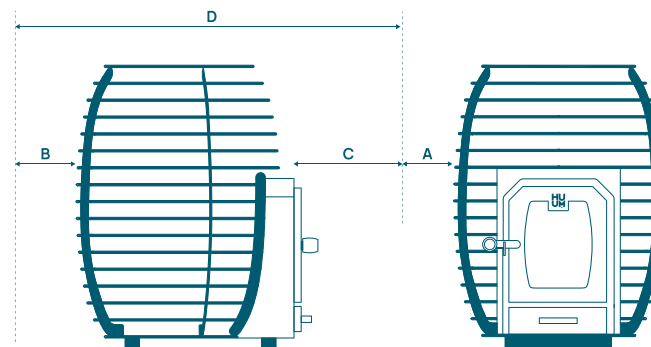

HIVE Wood puuküttekoris

HIVE Wood puuküttekoris on viinud iidseid saunaehitamise tarkused uuele tasemele. Kerise kolle on kavandatud nii, et leek oleks võimas, põlemine efektiivne ja keris kauakestev. Koldes asuv leegilõikaja, millele saab osaks kõige karmim kuumus, on valmistatud 5 mm paksusest roostevabast terasest ja on erakordselt vastupidav. Saunavee soojendamiseks on võimalik kerisekivide alla peita veesärk. Kerise ümar disain on laenatud mesilastarult, mahutab rohkelt kive ja annab mõnusa leili.

HIVE Wood LS on koldepikendusega mudel, mis võimaldab kerist kütta kõrvalasuvast ruumist.

HIVE Wood tehnilised andmed

KERIS	13	17	17 LS
Võimsus	13 kW	17 kW	17 kW
Leiliruum	6-13 m ³	8-16 m ³	8-16 m ³
Kivide mahutavus	90 kg	130 kg	130 kg
Kaal	47 kg	65 kg	77 kg
Kõrgus	750 mm	750 mm	750 mm
Laius	450 mm	555 mm	555 mm
Sügavus	460 mm	590 mm	740 mm
Küttepuude pikkus	300 mm	400 mm	400 mm
Suitsulõõr (Ø)	115 mm	115 mm	115 mm
OHUTUSKAUGUSED			
A	190 mm	500 mm	500 mm
B	250 mm	500 mm	500 mm
C	900 mm	1000 mm	1000 mm
D	1610 mm	2090 mm	2240 mm

KERIS	12	12 LS
Võimsus	12 kW	12 kW
Leiliruum	6-13 m ³	6-13 m ³
Kivide mahutavus	90 kg	90 kg
Kaal	56 kg	67 kg
Kõrgus	750 mm	750 mm
Laius	450 mm	450 mm
Sügavus	490 mm	640 mm
Küttepuude pikkus	300 mm	300 mm
Suitsulõõr (Ø)	115 mm	115 mm