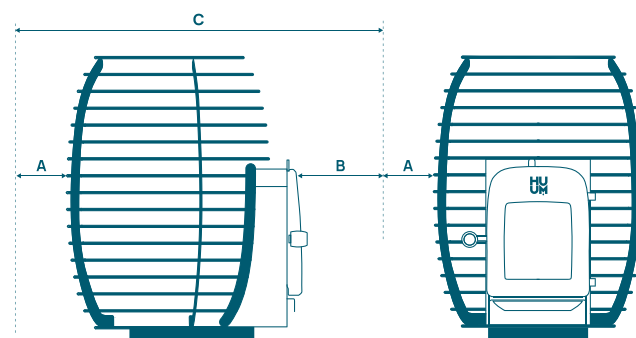

OHUTUSKAUGUSED

A	170 mm	170 mm
B	500 mm	500 mm
C	1160 mm	1310 mm

KOMPLEKT SISALDAB:

- Puuküttekera

KERIS VAJAB LISAKS:

- Kive
- Ühendust korstnaga

HIVE Heat on tõhus, ökonoomne ja keskkonnasõbralik puuküttekera. Ainulaadne koldeehitus juhivad põlemisprotsessile ülalt juurde värsket õhku, et tekiks võimas leek. Kogu puit põleb koldes täielikult, sealhulgas ka puugaasid, mis vähem tõhusate saunaahjude puhul korstnast väljuvad. Keris vastab ühele maailma rangeimale keskkonnanormile Saksa BimSchV II. Ahju uks on valmistatud vastupidavast malmist ning kerist töödeldakse vaid looduslike õlidega, kasutamata ühtegi kemikaali.

HIVE Heat LS on koldepikendusega mudel, mis võimaldab kerist kütta kõrvalasuvast ruumist.