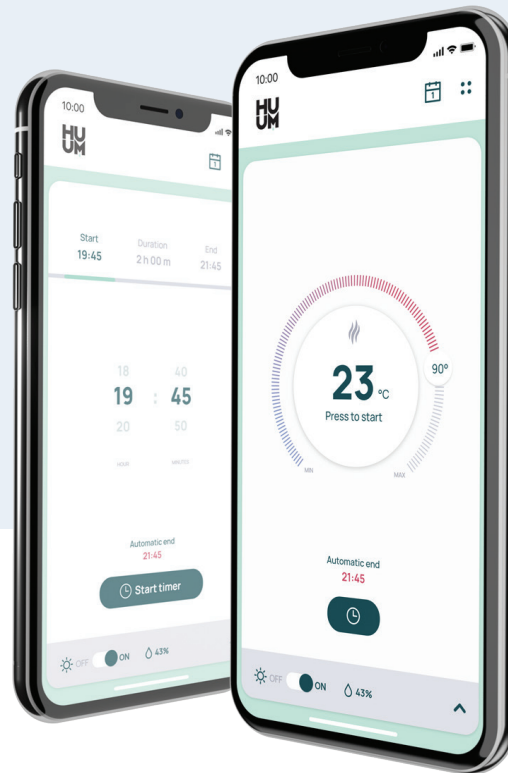

Sauna juhtpult UKU

reddot winner 2021

UKU juhtsüsteem on kaasaegne viis sauna kütmiseks. Sauna saab juhtida seinal asuvast puldist või WiFi/GSM mudeli puhul kasvõi nutitelefonist. UKUga on võimalik ühendada sauna valgustus/ventilatsioon ja auruti ning neid puldist reguleerida.

- ◆ taimer
- ◆ lapselukk
- ◆ ukseandur
- ◆ keristele kuni 18 kW
- ◆ erinevat värvi ja stiili juhtpuldid
- ◆ juhtsüsteemi saab kasutada erinevate tootjate elektrikeristega

Juhtpuldid:

WiFi

GSM

Local

UKU WiFi - Saab kasutada nii puldi kui ka mobiilirakendusega*

UKU GSM - Saab kasutada nii puldi kui ka mobiilirakendusega**

UKU Local - Ainult puldist kütmine

* Vajalik Wi-Fi võrgu ühendus ** Vajalik 2G ühendus

HUUM mobiilirakendus

HUUM mobiilirakendusega saad sauna mugavalt kütte panna, olenemata enda asukohast. Ükskõik, kas oled pikka tööpäeva lõpetamas või plaanid jooksma minna – piisab paarist klikist mobiilis, et koju saabudes ootaks sind ees kuum saun. Mobiilirakendus võimaldab seadistada kütmise algus- ja lõppaega, valida sihttemperatuuri ja vaadata jooksvalt sauna hetketemperatuuri. HUUM mobiilirakendus töötab UKU WiFi ja UKU GSM juhtsüsteemidega.