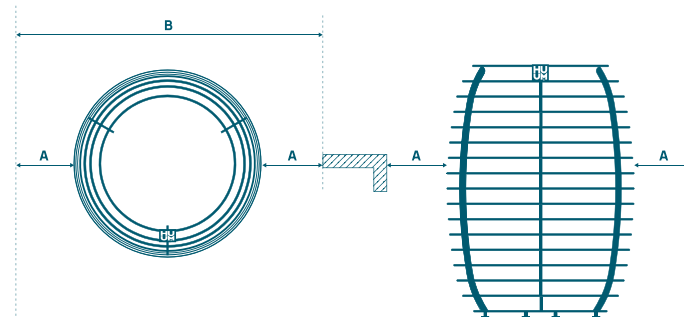

KOMPLEKT SISALDAB:

- elektrikerist
- reguleeritavaid jalgu

KERIS VAJAB LISAKS:

- juhtpulti
- kive
- kuumakindlat toitekaablit

Roostevaba teras

CE sertifikaat

UK sertifikaat

Ohutus & kontroll

Garantii 5 aastat

Valmistatud Eestis