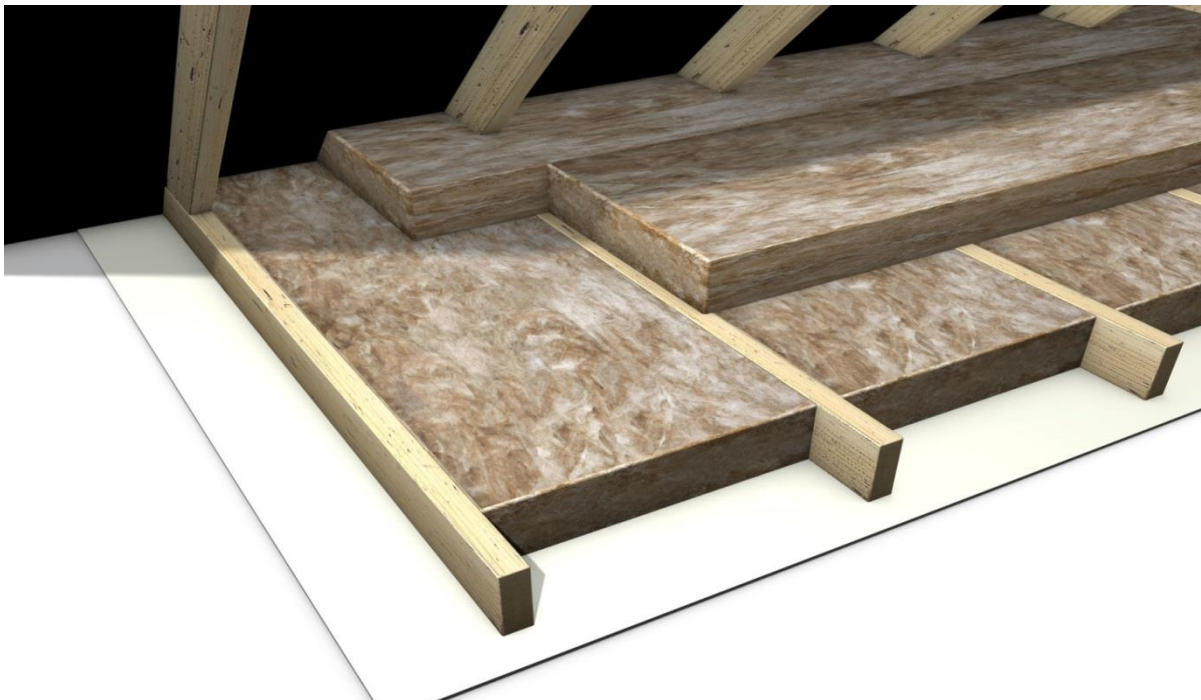

Külma pööning soojustus

Rullid	Soojusjuhtivus koefitsent λ [W/mK)
Naturoll Pro 039	0,039
Naturoll 37	0,037
Naturoll 35	0,035