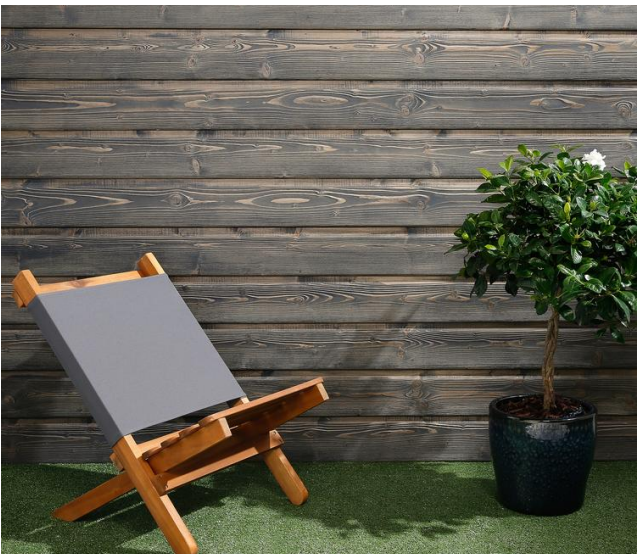

WOODMOOD

WOODMOOD

VIKING

Anthracite Grey 1826 (lasuurne)

Täispuidust välisvoodrilaud sobib kasutamiseks hoonete välisviimistluses. Voodrilaud sobib nii uute hoonete fassaadide katmiseks kui ka vanade hoonete renoveerimiseks. UTK-profiili soovitage peamiselt horisontaalseks paigaldamiseks. VIKINGi näol on tegemist väga praktilise profiiliga, kus on kliendi või ehitaja jaoks juba väga palju tööd ette ära tehtud. Tööstuslik värvimine annab veatu pinna ning tagab voodrilaua pikema kestvuse ning vastupidavuse ilmastikutingimustele. Otsatapiga voodrilaua puhul on võimalik laudu paigaldada nagu parketti ehk pikkuse erinevusest tekkivad kaod on seeläbi võimalik viia miinimumini.

- sobib välistingimustesse fassaadile
- lihtne paigaldada, kuna toode on juba tehases viimistletud
- otsatapiga voodrilaua puhul on pikkuse erinevusest tekkivad kaod võimalik viia miinimumini
- keskkonناسõbralik materjal

välisvoodrilaud