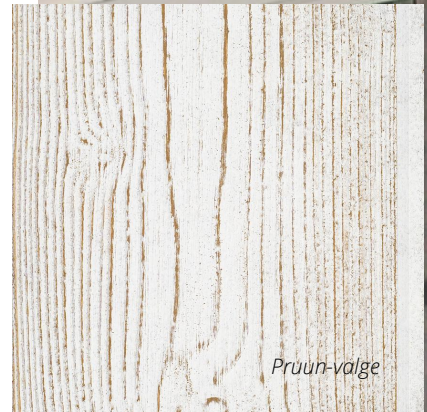

Sini-Valge

Pruun-valge

Mõõdud (mm)	Profiil	Kattev laius (mm)	Kvaliteet	Pikkus	Tk arv pundis
12 x 120	PTGV/OT	110	AB	2400	8

1. Puuliik: kuusk
   - Mõõdud: 12x120mm (2.3 m² pundis)
   - Kattev laius : 110mm
   - Pinnatöötlus: värvitud
   - Värvitoonid: 3 erinevat tooni - *must-valge* / *pruun-valge* / *sini-valge*
   - Tulemus: naturaalne, soe, dekoratiivne
   - Tehases viimistletud
   - Kiire ja mugav paigaldus
   - Loomulik puidumuster lisab interjööri omanäolisust
3. Teknos on üks Euroopa juhtivaid tööstuslike pinnakattevahendite tootjaid Euroopas, omades üle 60 aastast kogemust Põhjamaade karmidesse oludesse sobivate puiduvärvide tootmisel.
   - Puidukoda kasutab voodrilaudade värvimisel eriti hea ilmastikukindlusega Teknose keskkonnasõbralikke vesialuselisi akrülaatsideainega värve.