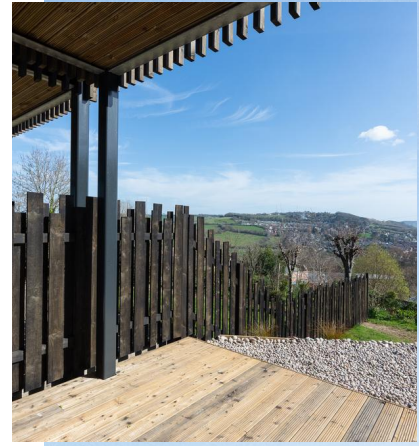

Mõõdud (mm)	Profiil	Kattev laius (mm)	Kvaliteet	Pikkus	Tk arv pundis
27 x 144	DECK	144	AB	4000	4

1. Puuliik: Siberi lehis
   - Mõõdud: 27x144 mm (2.3 m2 pundis)
   - Kattev laius : 144 mm
   - Pinnatöötlus: sile, hõõveldatud, töödeldud raudsulfaadiga
   - Värvitoonid: raudsulfaat + Herdins 77 pigment
   - Tulemus: naturaalne hall, läbikumav toon
   - Tehases viimistletud
   - Kiire ja mugav paigaldus
   - Loomulik puit ja ilmastikukindel tulemus
3. Teknos on üks Euroopa juhtivaid tööstuslike pinnakattevahendite tootjaid Euroopas, omades üle 60 aastast kogemust Põhjamaade karmidesse oludesse sobivate puiduvärvide tootmisel.
   - Puidukoda kasutab voodrilaudade värvimisel eriti hea ilmastikukindlusega Teknose keskkonnasõbralikke vesialuselisi akrülaatsideainega värve.