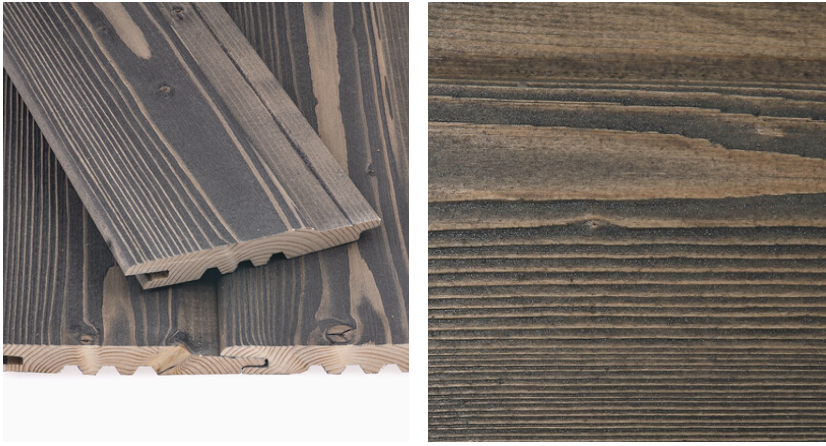

Mõõdud (mm)	Profiil	Kattev laius (mm)	Kvaliteet	Pikkus	Tk arv pundis
19 x 146	UTK/OT	123	AB	4200	6

- Puuliik: kuusk
- Mõõdud: 19x146 mm (3.67 m2 pundis)
- Kattev laius : 123 mm
- Pinnatöötlus: värvitud
- Värvitoonid: helehall (läbipaistev)
- Tulemus: naturaalne, läbikumav toon, peenrihveldatud
- Tehases viimistletud
- Kiire ja mugav paigaldus
- Loomulik puidumuster ja ilmastikukindel tulemus

- Teknos on üks Euroopa juhtivaid tööstuslike pinnakattevahendite tootjaid Euroopas, omades üle 60 aastast kogemust Põhjamaade karmidesse oludesse sobivate puiduvärvide tootmisel.
- Puidukoda kasutab voodrilaudade värvimisel eriti hea ilmastikukindlusega Teknose keskkonناسõbralikke vesialuselisi akrülaatsideainega värve.