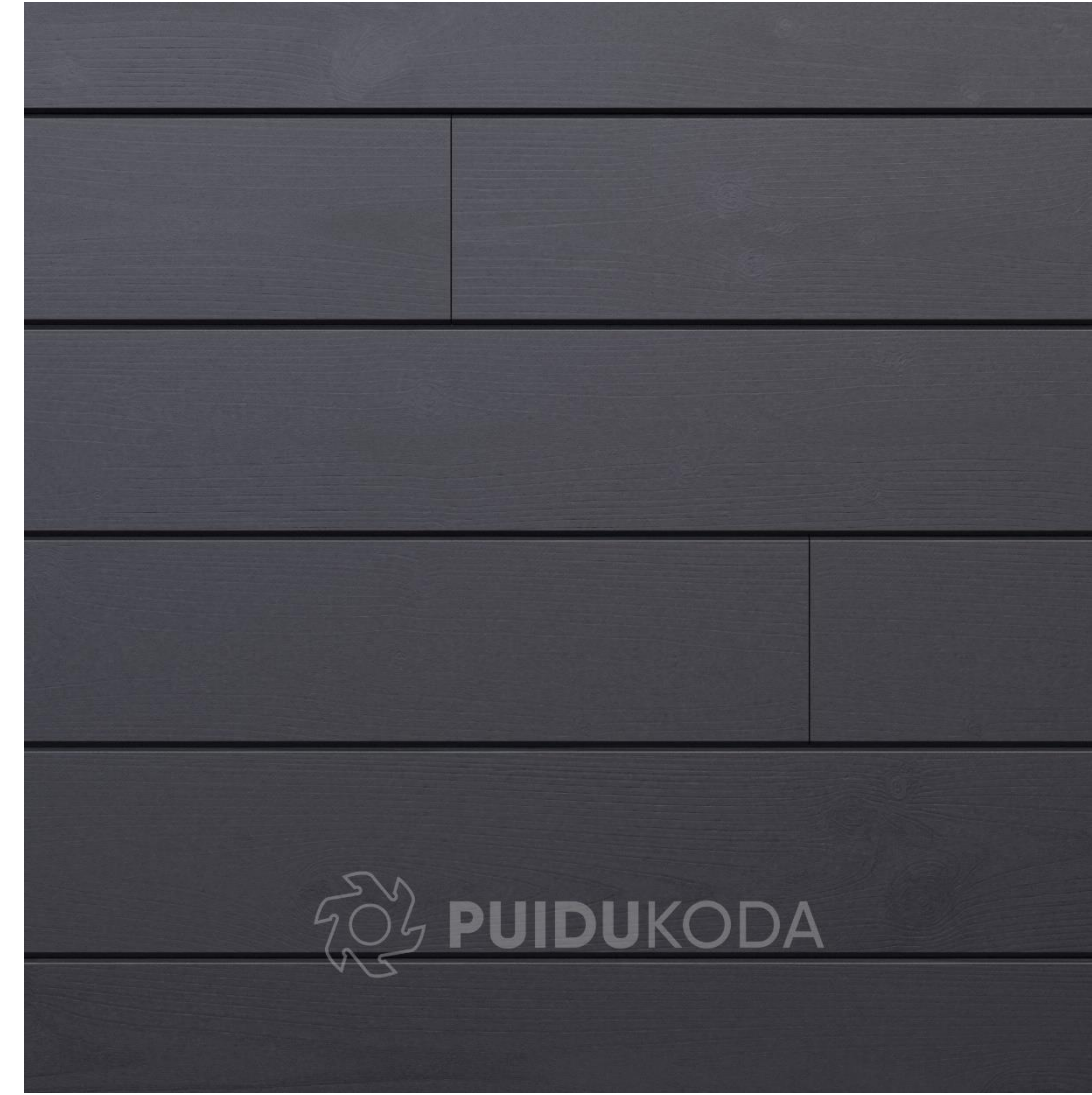

19x146 PTGH Dragon, Snake