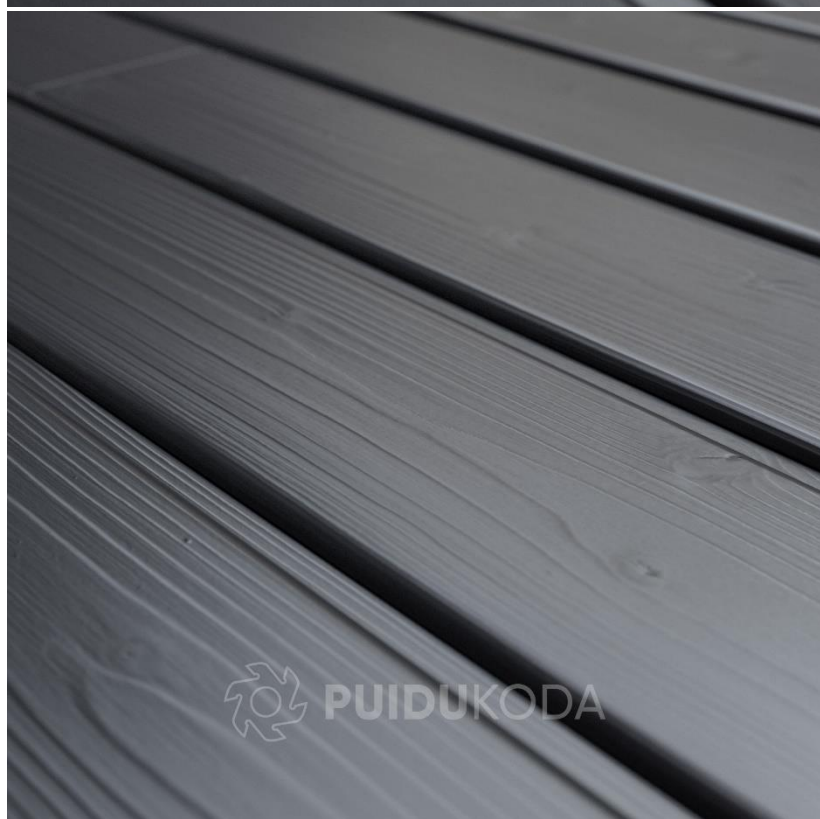

Harjatud materjal toob esile kogu puidu ilu ja joonistab välja pika kasvua keerdkäigud. Pärast värvimist jääb välisvooder ilmekas ning pilkupüüdev.

Saepind on kõige levinum profiillaua töötlus. Pehme ning ebaühtlane pinnas haakub hästi värviga ja vajab seeläbi harvem hooldust.