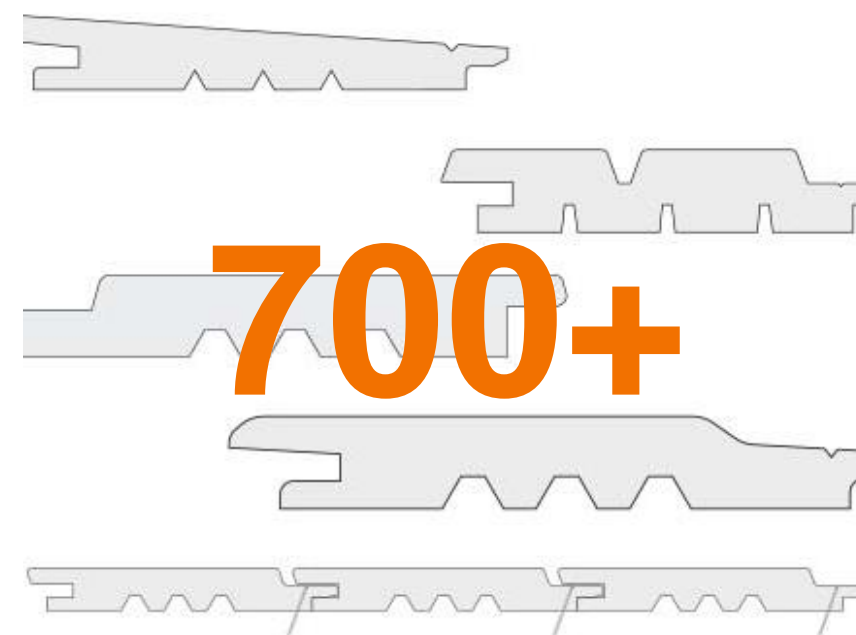

Profiilid

Pakendus

Pinnatöötused

Kattev

Traditsiooniline
Vastupidav
Pikk hoolduvälp

Tulekindel

Turvaline
takistab tule levikut
B-s1,d0 klassifikatsioon
Võimalik katta soovitud tooni värviga.

Lasuurne