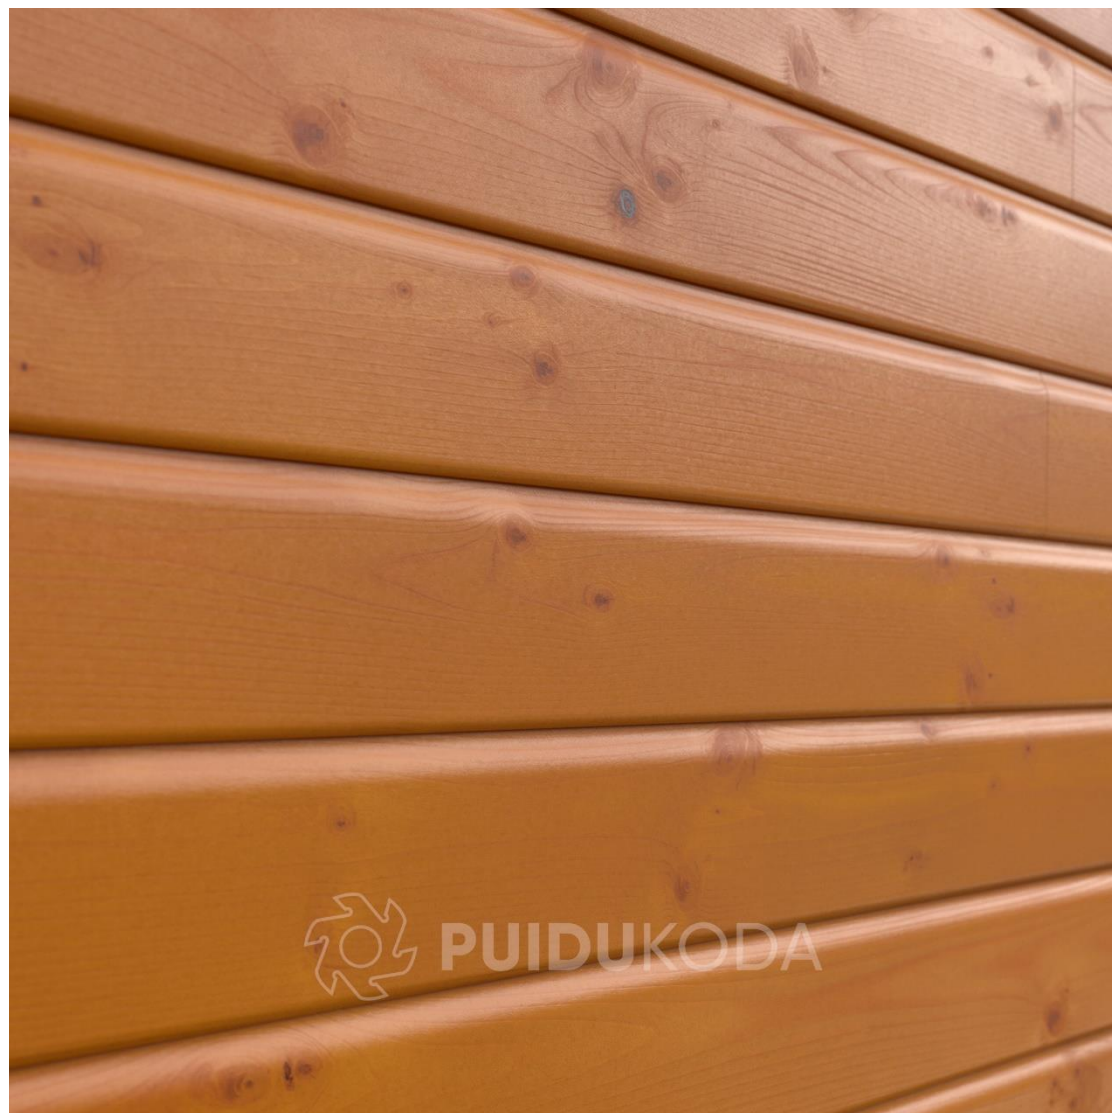

Lasuurne

Naturaalne välimus,
Kuvab puidu struktuuri
Lihtne hooldada