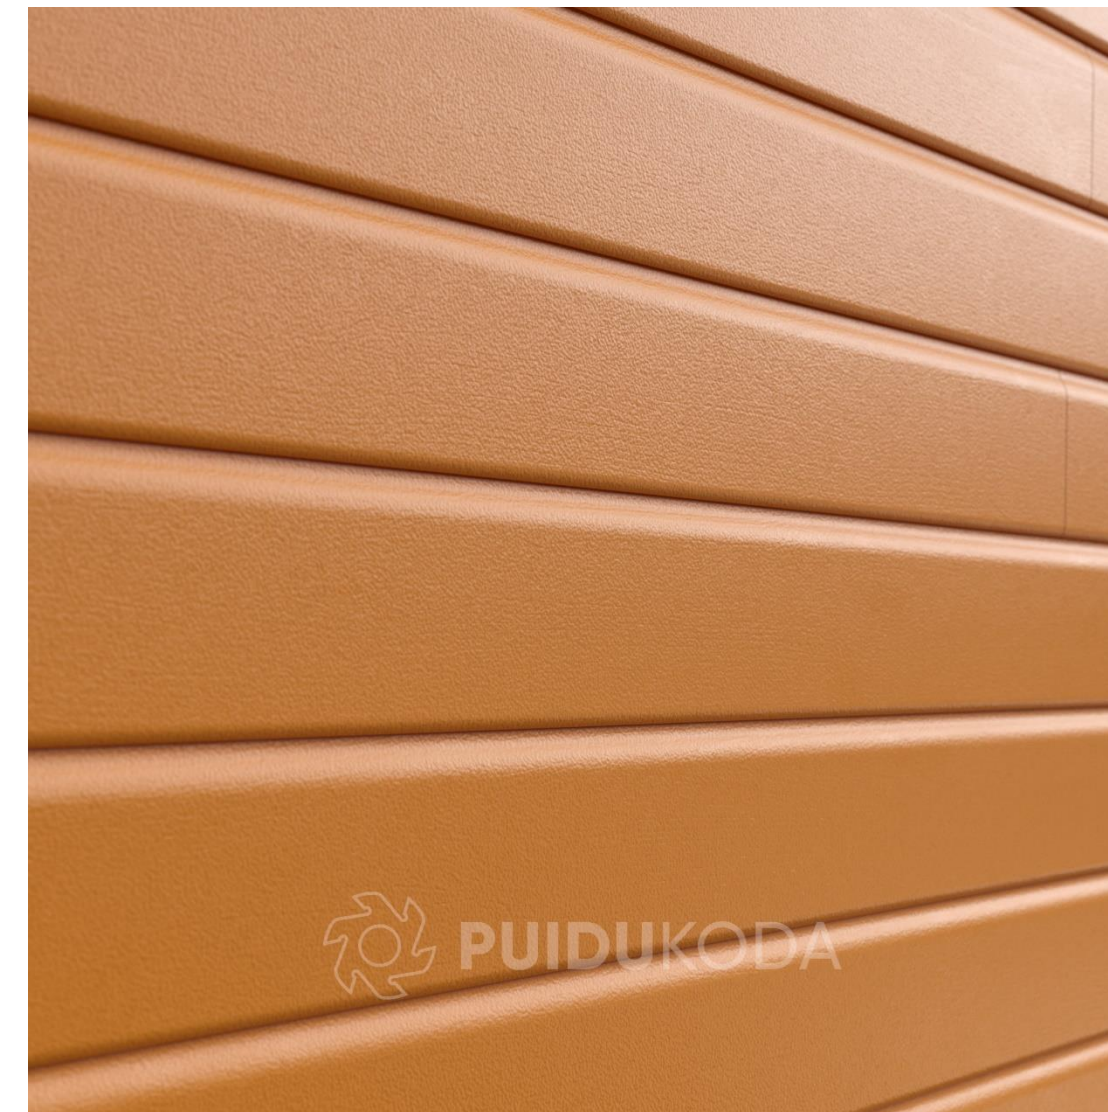

Profiilid

Pakendus

Pinnatöötused

Kattev

Traditsiooniline
Vastupidav
Pikk hoolduvälp

Tulekindel

Turvaline
takistab tule levikut
B-s1,d0 klassifikatsioon
Võimalik katta soovitud tooni värviga.

Lasuurne