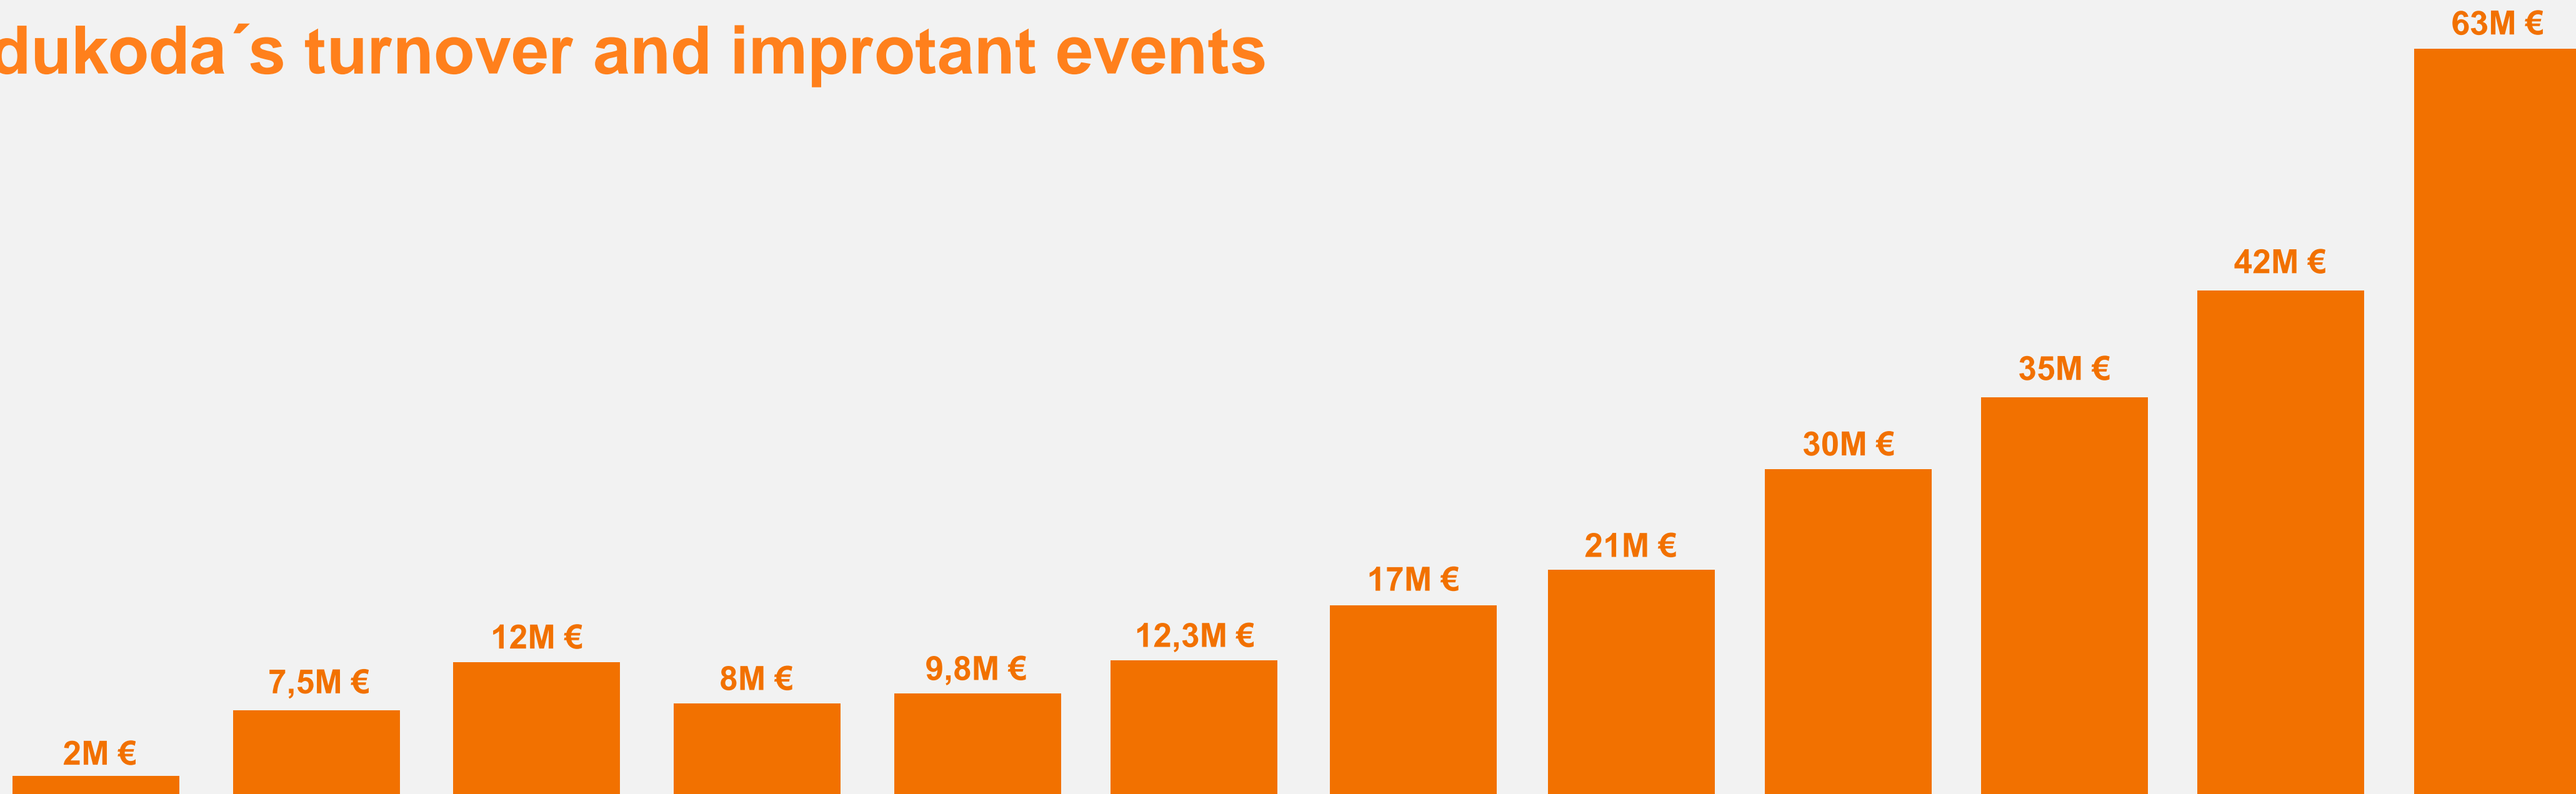

Pakume erinevaid lisandväärtusi nagu **värvimine**, punditamine, **otsatapp** ja immutus.

Ettevõttes töötab üle 100 inimese.

 **Rose GROUPE**
POUR MIEUX BÂTIR
Founded in 1949
by Lucien Rose

 **Protac**
WOOD FOR LIFE

78M €
130T M3

 **PUIDUKODA**
WOOD FOR LIFE

63M €
155T M3

NORSILK

52M €
90T M3

 **Rose CHARPENTE**
POUR MIEUX BÂTIR

17M €
25T M3

400
EMPLOYEES

400 000 m³
TOTAL VOLUME

220M €
TOTAL REVENUE

6
PAINTING LINES

11
PLANING LINES

4 PRESSURE
IMPREGNATION PLANTS

Puidukoda's turnover and important events

1997

2000