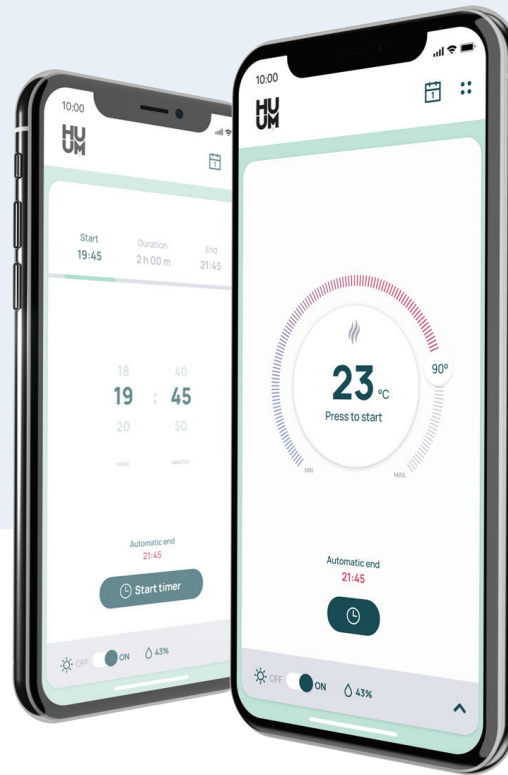

## Sauna juhtpult UKU

reddot winner 2021

## HUUM mobiilirakendus

**UKU juhtsüsteem** on kaasaegne viis sauna kütmiseks. Sauna saab juhtida seinal asuvast puldist või WiFi/GSM mudeli puhul kasvõi nutitelefoni. UKUga on võimalik ühendada sauna valgustus/ventilatsioon ja auruti ning neid puldist reguleerida.