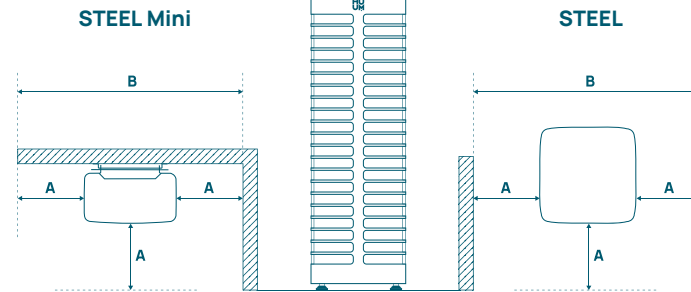

## STEEL elektrikeris

Seinale paigaldatav mudel\*

Põrandale paigaldatav mudel

## STEEL tehnilised andmed

KERIS	Mini 4	6	9	11
Võimsus	3,5 kW	6 kW	9 kW	10,5 kW
Leiliruum	3,5-6 m <sup>3</sup>	6-10 m <sup>3</sup>	9-15 m <sup>3</sup>	10-17 m <sup>3</sup>
Kivide mahutavus	60 kg	150 kg	150 kg	150 kg
Kaal	14,5 kg	15 kg	15 kg	16 kg
Kõrgus	975 mm	975 mm	975 mm	975 mm
Laius	320 mm	320 mm	320 mm	320 mm
Sügavus	150 mm	320 mm	320 mm	320 mm
<b>VÕIMSUS</b>				
Kaitse	16 A	10 A	16 A	16 A
Toitepinge, 3-faasiline	-	3/N~400V	3/N~400V	3/N~400V
Toitekaabel	-	5 x 1,5	5 x 2,5	5 x 2,5
Toitepinge, 1-faasiline	1/N~230V	-	-	-
Toitekaabel	3 x 2,5	-	-	-
<b>OHUTUSKAUGUSED</b>				
A	50 mm	50 mm	100 mm	100 mm
B	420 mm	420 mm	520 mm	520 mm