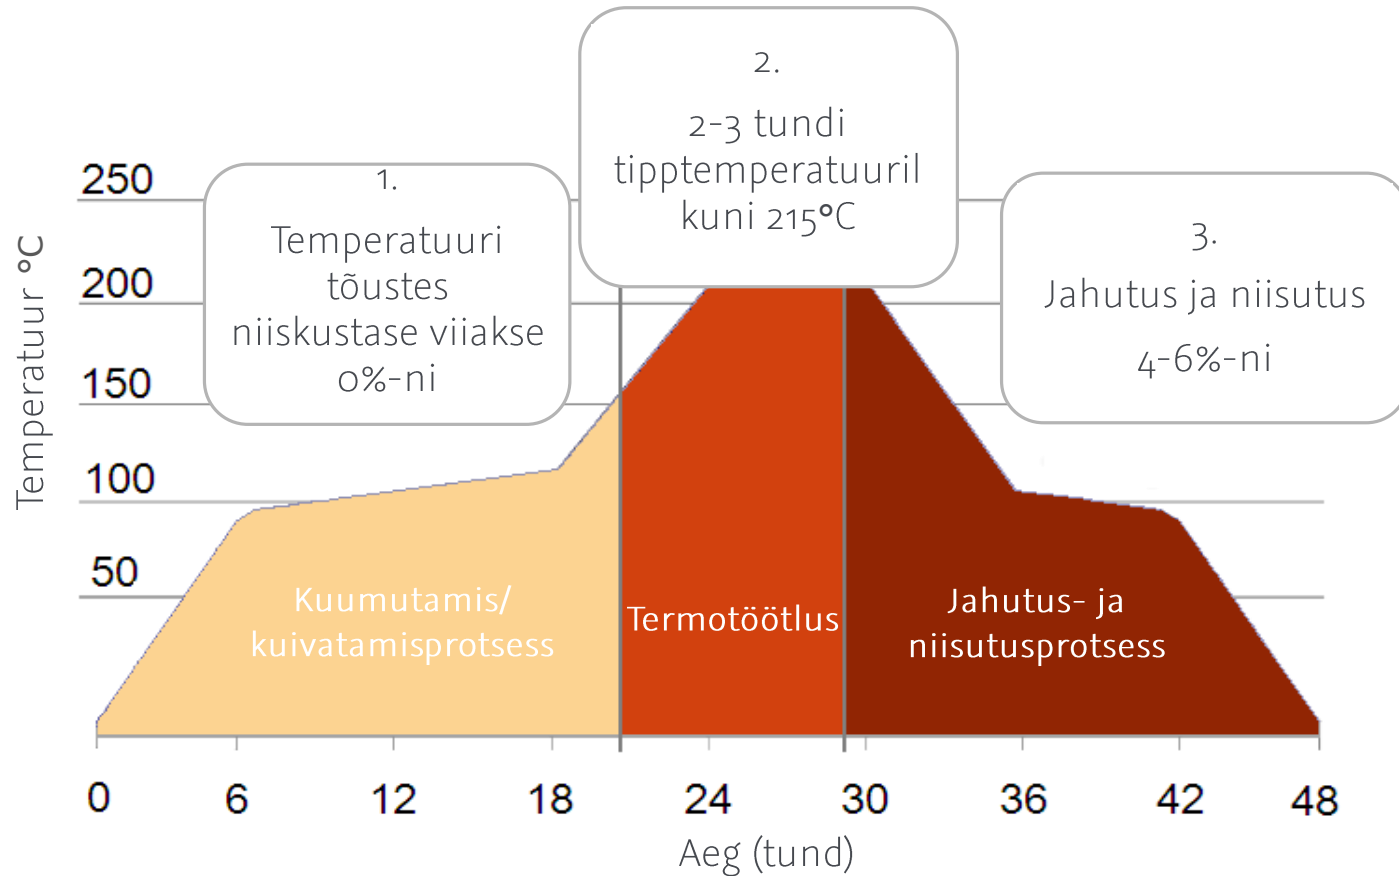

Termotöötlusprotsess