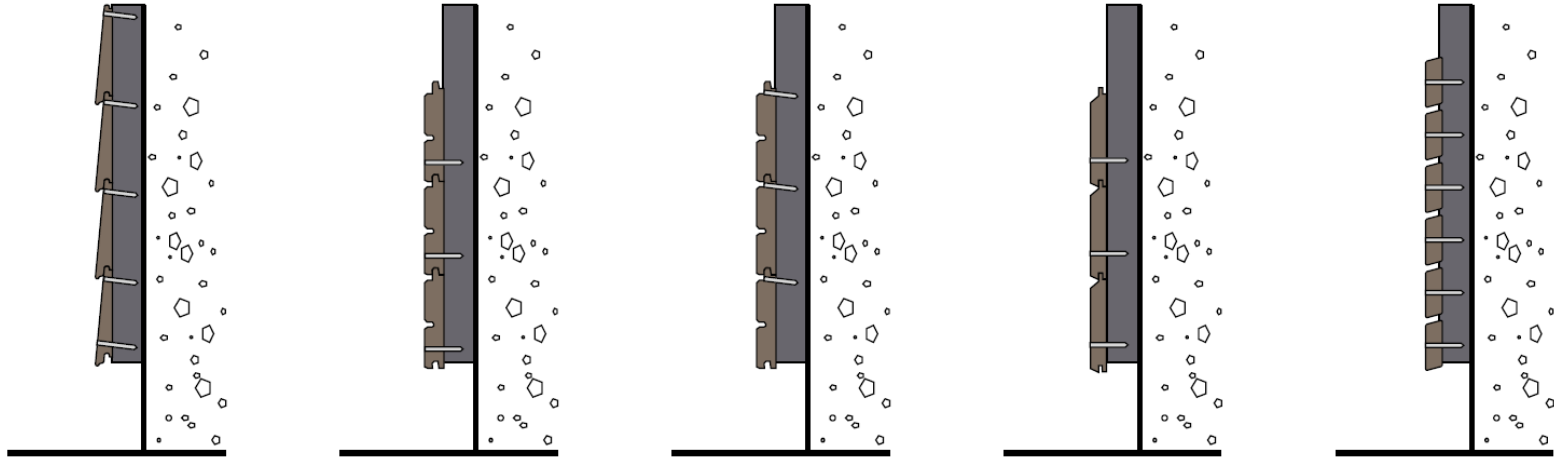

Thermory laotooted Puumarketis

Vertikaalne paigaldus

Vertikaalne ja horisontaalne paigaldus

Voodri paigalduslahendused

A2 või AISI 304 Roostevaba kinnitus.

Norras soovitatakse mereäärsesse piirkonda A4 või AISI 316 happekindlat r/v kinnitust