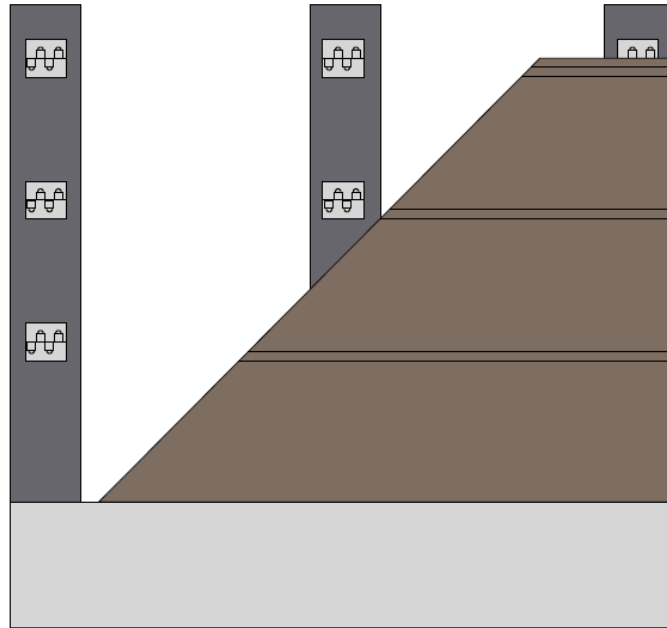

Voodri paigalduslahendused