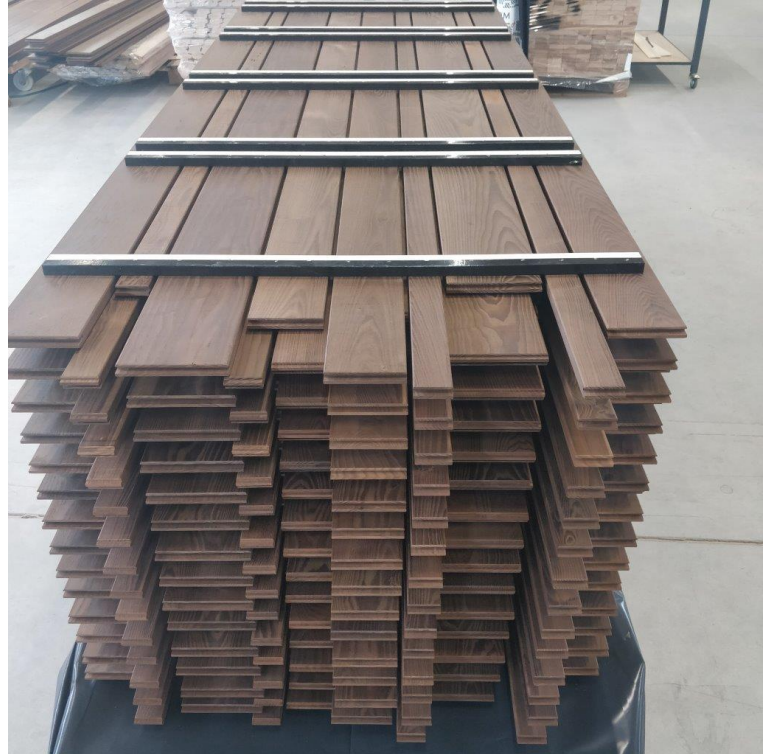

Tootearendused