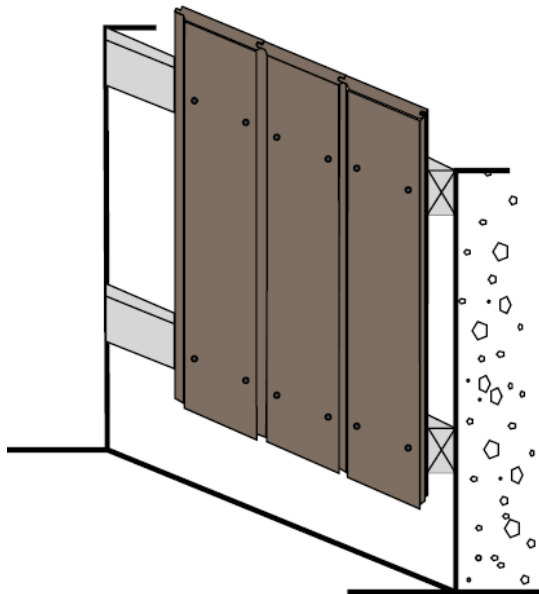

- Lai valik puuliike
- Lai valik profiile ja mõõte
- Termotöödeldud puit
- Harjatud, värvitud, mustri-
ga

Saunalavade ehitamise võimalused

1. Ehitada ja kujundada saunaruum algusest lõpuni ise
2. Kasutada Thermory valmis lavamooduleid ja muid elemente – kiire ja lihtne
3. Tellida erimõõduline lavakomplekt

Thermory laotooted Puumarketis

Vertikaalne paigaldus

Vertikaalne ja horisontaalne paigaldus

Voodri paigalduslahendused

A2 või AISI 304 Roostevaba kinnitus.

Norras soovitatakse mereäärsesse piirkonda A4 või AISI 316 happekindlat r/v kinnitust

Voodri paigalduslahendused

Voodri paigalduslahendused

Voodri paigalduslahendused

PaCS[®] vooder

Kinnitamine toimub kõige hõlpsamalt ja kiiremini Thermory CLAD roovlati abil: puitroovid koos juba eelnevalt paigaldatud JuAn klambritega.