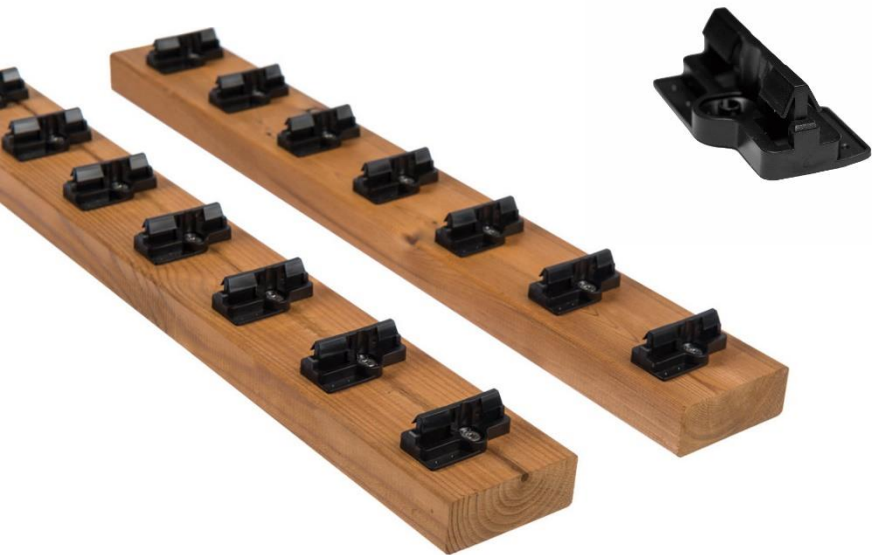

Voodri paigalduslahendused

Voodri paigalduslahendused

Voodri paigalduslahendused

PaCS[®] vooder

Kinnitamine toimub kõige hõlpsamalt ja kiiremini Thermory CLAD roovlati abil: puitroovid koos juba eelnevalt paigaldatud JuAn klambritega.