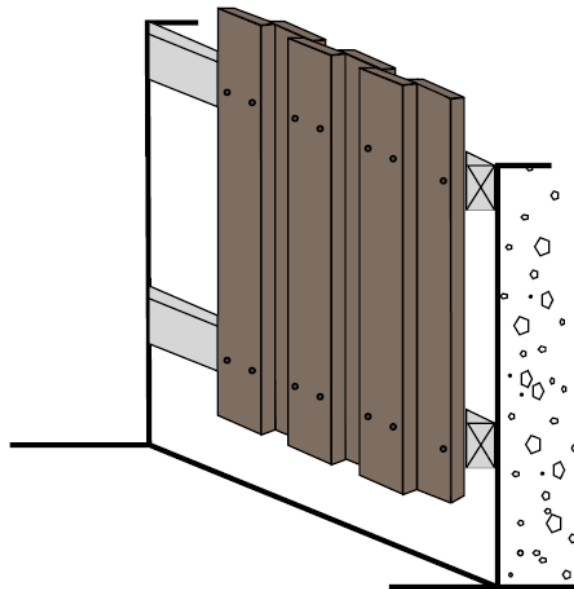

- Lai valik puuliike
- Lai valik profiile ja mõõte
- Termotöödeldud puit
- Harjatud, värvitud, mustri-
ga

Saunalavade ehitamise võimalused

1. Ehitada ja kujundada saunaruum algusest lõpuni ise
2. Kasutada Thermory valmis lavamooduleid ja muid elemente – kiire ja lihtne
3. Tellida erimõõduline lavakomplekt

Thermory laotooted Puumarketis

Vertikaalne paigaldus

Vertikaalne ja horisontaalne paigaldus

Voodri paigalduslahendused

A2 või AISI 304 Roostevaba kinnitus.

Norras soovitatakse mereäärsesse piirkonda A4 või AISI 316 happekindlat r/v kinnitust

Voodri paigalduslahendused

Voodri paigalduslahendused

Voodri paigalduslahendused

PaCS[®] vooder

Kinnitamine toimub kõige hõlpsamalt ja kiiremini Thermory CLAD roovlati abil: puitroovid koos juba eelnevalt paigaldatud JuAn klambritega.