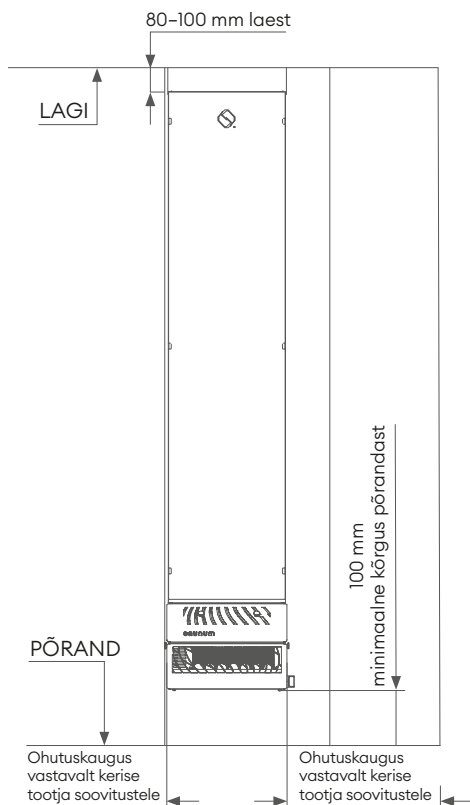

Kliimaseade puu- või elektrikerisega sauna

saunum base, saunum base short

Seadme kõrgus – laudise peale paigaldusel	Saunum Base 2044 mm / Saunum Base Short 1779 mm
Seadme kõrgus – seinasisesel paigaldusel (vajalik kaitsevõre)	Saunum Base 2154 mm / Saunum Base short 1889 mm
Seadme sügavus x laius	226 x 441 mm
Korpus	Puhas valge
Klaas	Puhas valge
Komplektis	Kliimaseade, soolapallid 7 tk, pöördlüüti seadme küljes
Saunakliimaseade	3 võimsust, õhutusava reguleerimine
Võimsus, toitepinge	60W 230 V – 50 / 60 Hz
Seadme kaal	30 kg
Ohutuskaugus kerisest	Ohutuskaugus kerisest vastavalt olemasoleva kerise juhisele. Kliimaseadme ees ei tohi olla takistusi ning jalgu ei tohi hoida lähemal kui 50 cm.

Vajab lisaks:

Lüügvoolukaitse	BIA
Toitekaabel, 1 faas	Temperatuurikeskkonnale vastav, min 3 x 0,5 mm ² Välise lüüti puhul lüüti ja seadme vahel min 5 x 0,5 mm ²
Laudisesse süvistatult paigaldades	Kaitsevõre
Aroomisaunaks	Saunum Sauna Oil Set saunaõli komplekt
Lihtsaks juhtimiseks	Saunum Base puutetundlik lüüti (valge)

Paigaldus

sobib igasse sauna

Paigalda Saunum Base kliimaseade võimalikult kerise lähedale selliselt, et kuum leiliaur suunduks lava alla, aga mitte kerise suunas.

SEINA PEALE PAIGALDATAV SEADE

SEINA SISSE PAIGALDATAV SEADE