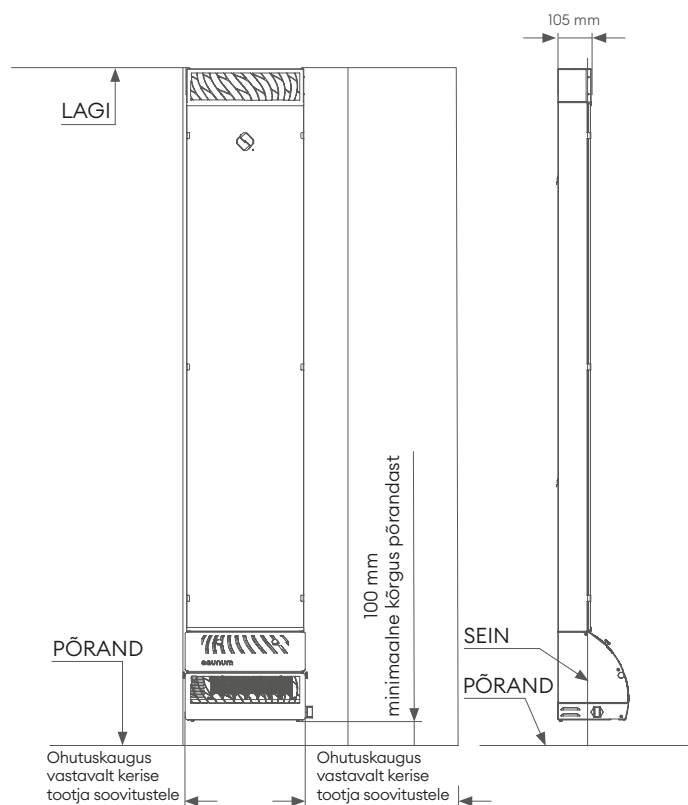

SEINA SISSE PAIGALDATAV SEADE

vajalik lisada kaitsevõre