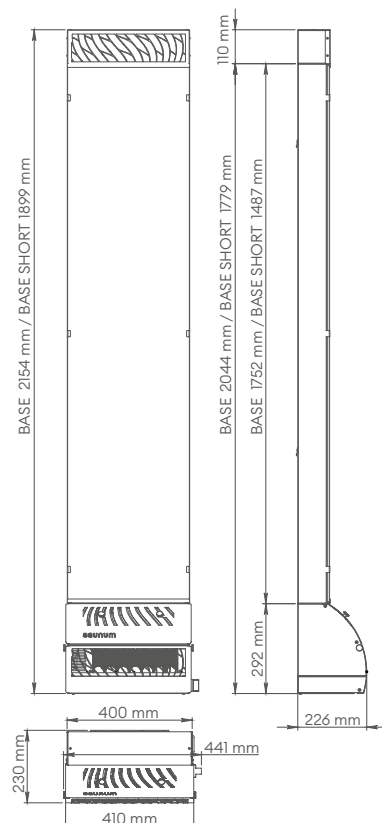

Kliimaseade puu- või elektrikerisega sauna

saunum base, saunum base short

Seadme kõrgus – laudise peale paigaldusel	Saunum Base 2044 mm / Saunum Base Short 1779 mm
Seadme kõrgus – seinasisesel paigaldusel (vajalik kaitsevõre)	Saunum Base 2154 mm / Saunum Base short 1889 mm
Seadme sügavus x laius	226 x 441 mm
Korpus	Puhas valge
Klaas	Puhas valge
Komplektis	Kliimaseade, soolapallid 7 tk, pöördlüüti seadme küljes
Saunakliimaseade	3 võimsust, õhutusava reguleerimine
Võimsus, toitepinge	60W 230 V – 50 / 60 Hz
Seadme kaal	30 kg
Ohutuskaugus kerisest	Ohutuskaugus kerisest vastavalt olemasoleva kerise juhisele. Kliimaseadme ees ei tohi olla takistusi ning jalgu ei tohi hoida lähemal kui 50 cm.

Vajab lisaks:

Lüügvoolukaitse	BIA
Toitekaabel, 1 faas	Temperatuurikeskkonnale vastav, min 3 x 0,5 mm ² Välise lüüti puhul lüüti ja seadme vahel min 5 x 0,5 mm ²
Laudisesse süvistatult paigaldades	Kaitsevõre
Aroomisaunaks	Saunum Sauna Oil Set saunaõli komplekt
Lihtsaks juhtimiseks	Saunum Base puutetundlik lüüti (valge)