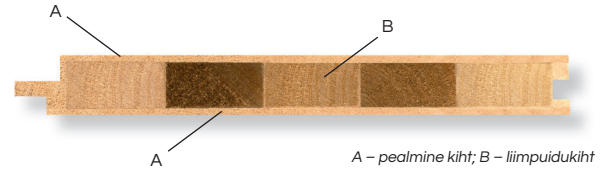

SW / Standwood
Respect

Loodussäästlik tippkvaliteediga
saunalaudis

seven to one

Ilus sametine pind pluss erakordne stabiilsus garanteerivad ilusad saunaelamused pikkadeks aastateks. Samal ajal kui raieist säästetud mets ümberringi muudkui mühiseb.

KLASSIKALISELT VÄÄRIKAS DISAIN

Lavaruumi seinaviimistlus on kogu sauna kõige olulisem disainielement. Oleme välja töötanud tooteliini, mis kasutab loodusäästlikku tehnoloogiat. Klassikalise disainiga voodrilauad on siidja pinnaviimistlusega.

Standwood Respect voodrilauad on kahe erineva tumedusastmega. Nii pakuvad nad teie saunale kas mõnusa koduse või luksusliku disaini.

LOODUSSÄÄSTLIK JA STABIILNE

Standwood Respect sauna voodrilauad valmistatakse kolmest kihist.