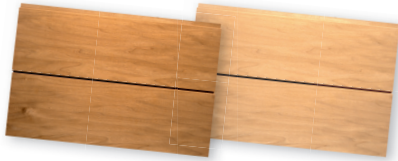

KLASSIKALISELT VÄÄRIKAS DISAIN

Lavaruumi seinaviimistlus on kogu sauna kõige olulisem disainielement. Oleme välja töötanud tooteliini, mis kasutab loodusäästlikku tehnoloogiat. Klassikalise disainiga voodrilauad on siidja pinnaviimistlusega.

Standwood Respect voodrilauad on kahe erineva tumedusastmega. Nii pakuvad nad teie saunale kas mõnusa koduse või luksusliku disaini.

LOODUSSÄÄSTLIK JA STABIILNE

Standwood Respect sauna voodrilauad valmistatakse kolmest kihist.

See võimaldab kasutada kuni 7 korda vähem elavaid puid samaväärsel hulgal voodrilaudade valmistamiseks.

Tänapäeval on loodusäästlik tootmine väga paljude tarbijate esimene ostukriteerium. Standwood Respect on maailma kõige metsasäästvam voodrilauad. Me oleme selle üle väga uhked. Anname oma lapselastele võimaluse metsa ilu nautida!

Pinnaviimistlus on laudadel täpselt sama, mis klassikalisel laudisel. Toode sobib kasutamiseks ka interjööris.

Tänu sisemisele 3-kihilisele struktuurile on laudad väga stabiilsed kujuga ja ei paindu ega kõverdu.

2x KIIREM PAIGALDUSAEG

Tänu ülimalt stabiilsele vormile on Respect laudise paigaldamine 2x kiirem kui klassikalise puhul. Kõik laudad on sirged ja siledad, mis tagab kiire ja käepärase paigalduse. Perfektn lõpptulemus on garanteeritud.

Seinas olles ei kumerdu laua pind absoluutselt ja see tagab ühtlase väljanägemise aastateks.

Laudise puhastamine ja hooldus on samasugune nagu tavalisel töödeldud puidul.